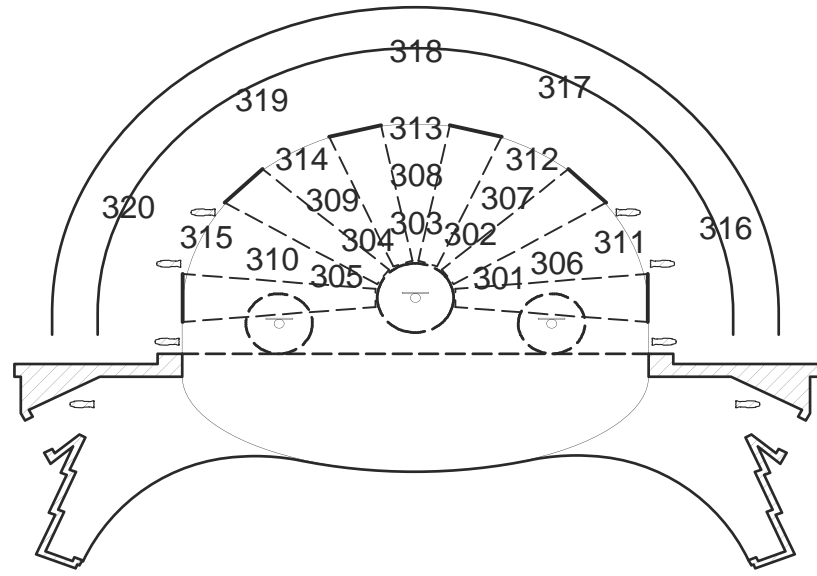

SIDE R-12

SIDE R-348

PIPE END R-22

PIPE END N/C

NEST SPECIALS

SELADOR D60 VIVID

VL 500 WASH

VL 2500 SPOT