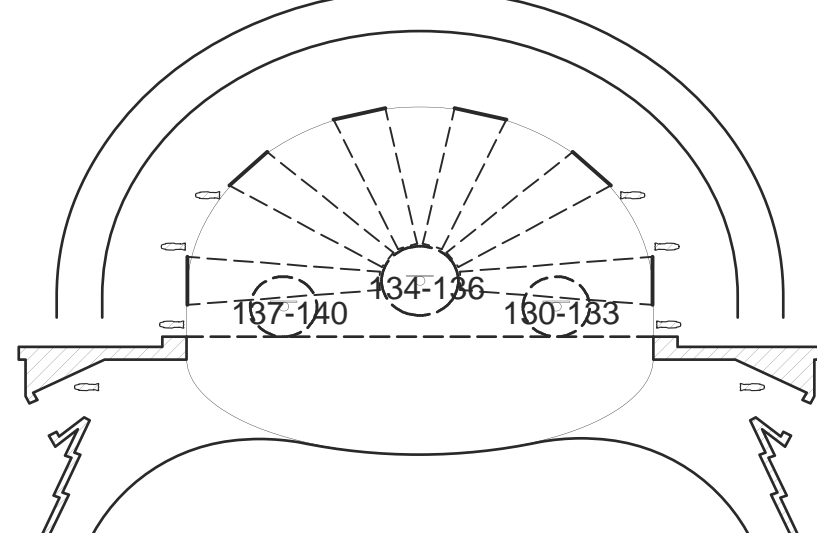

SIDE R-12

SIDE R-348

PIPE END R-22

PIPE END N/C

NEST SPECIALS

SELADOR D60 VIVID

VL 500 WASH

VL 2500 SPOT