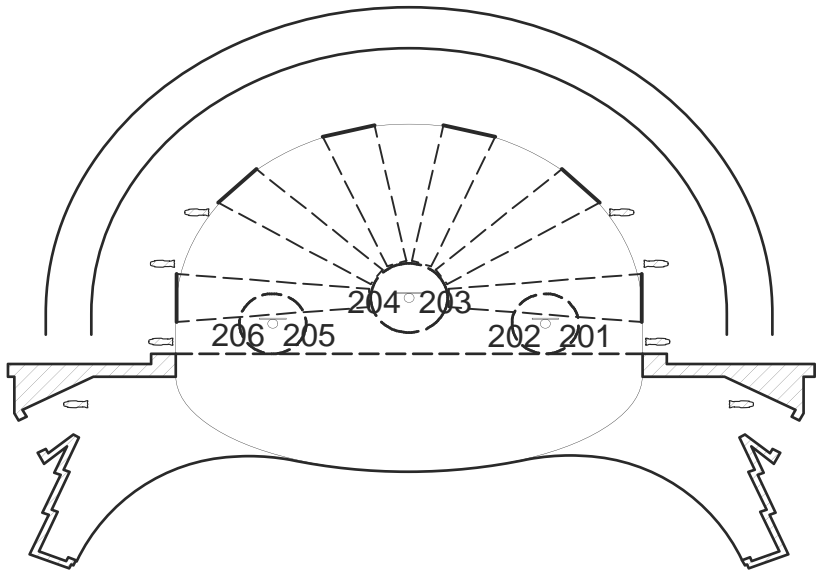

SIDE R-12

SIDE R-348

PIPE END R-22

PIPE END N/C

NEST SPECIALS

SELADOR D60 VIVID

VL 500 WASH

VL 2500 SPOT