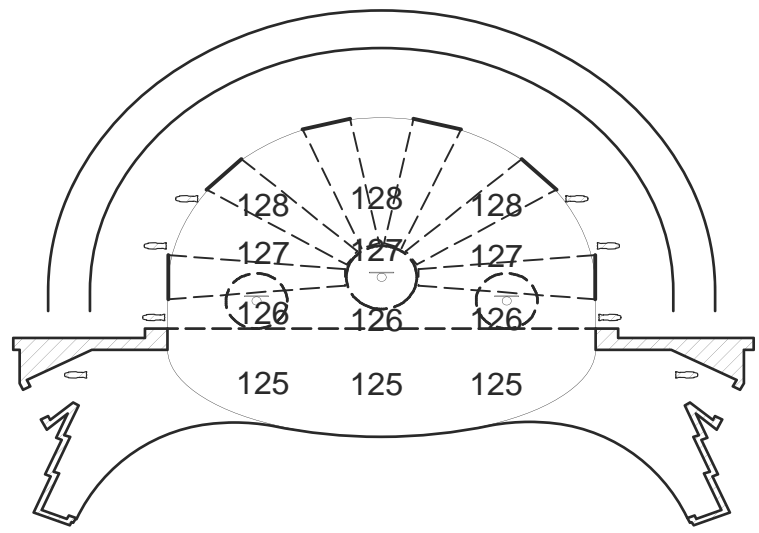

SIDE R-12

SIDE R-348

PIPE END R-22

PIPE END N/C

NEST SPECIALS

SELADOR D60 VIVID

VL 500 WASH

VL 2500 SPOT